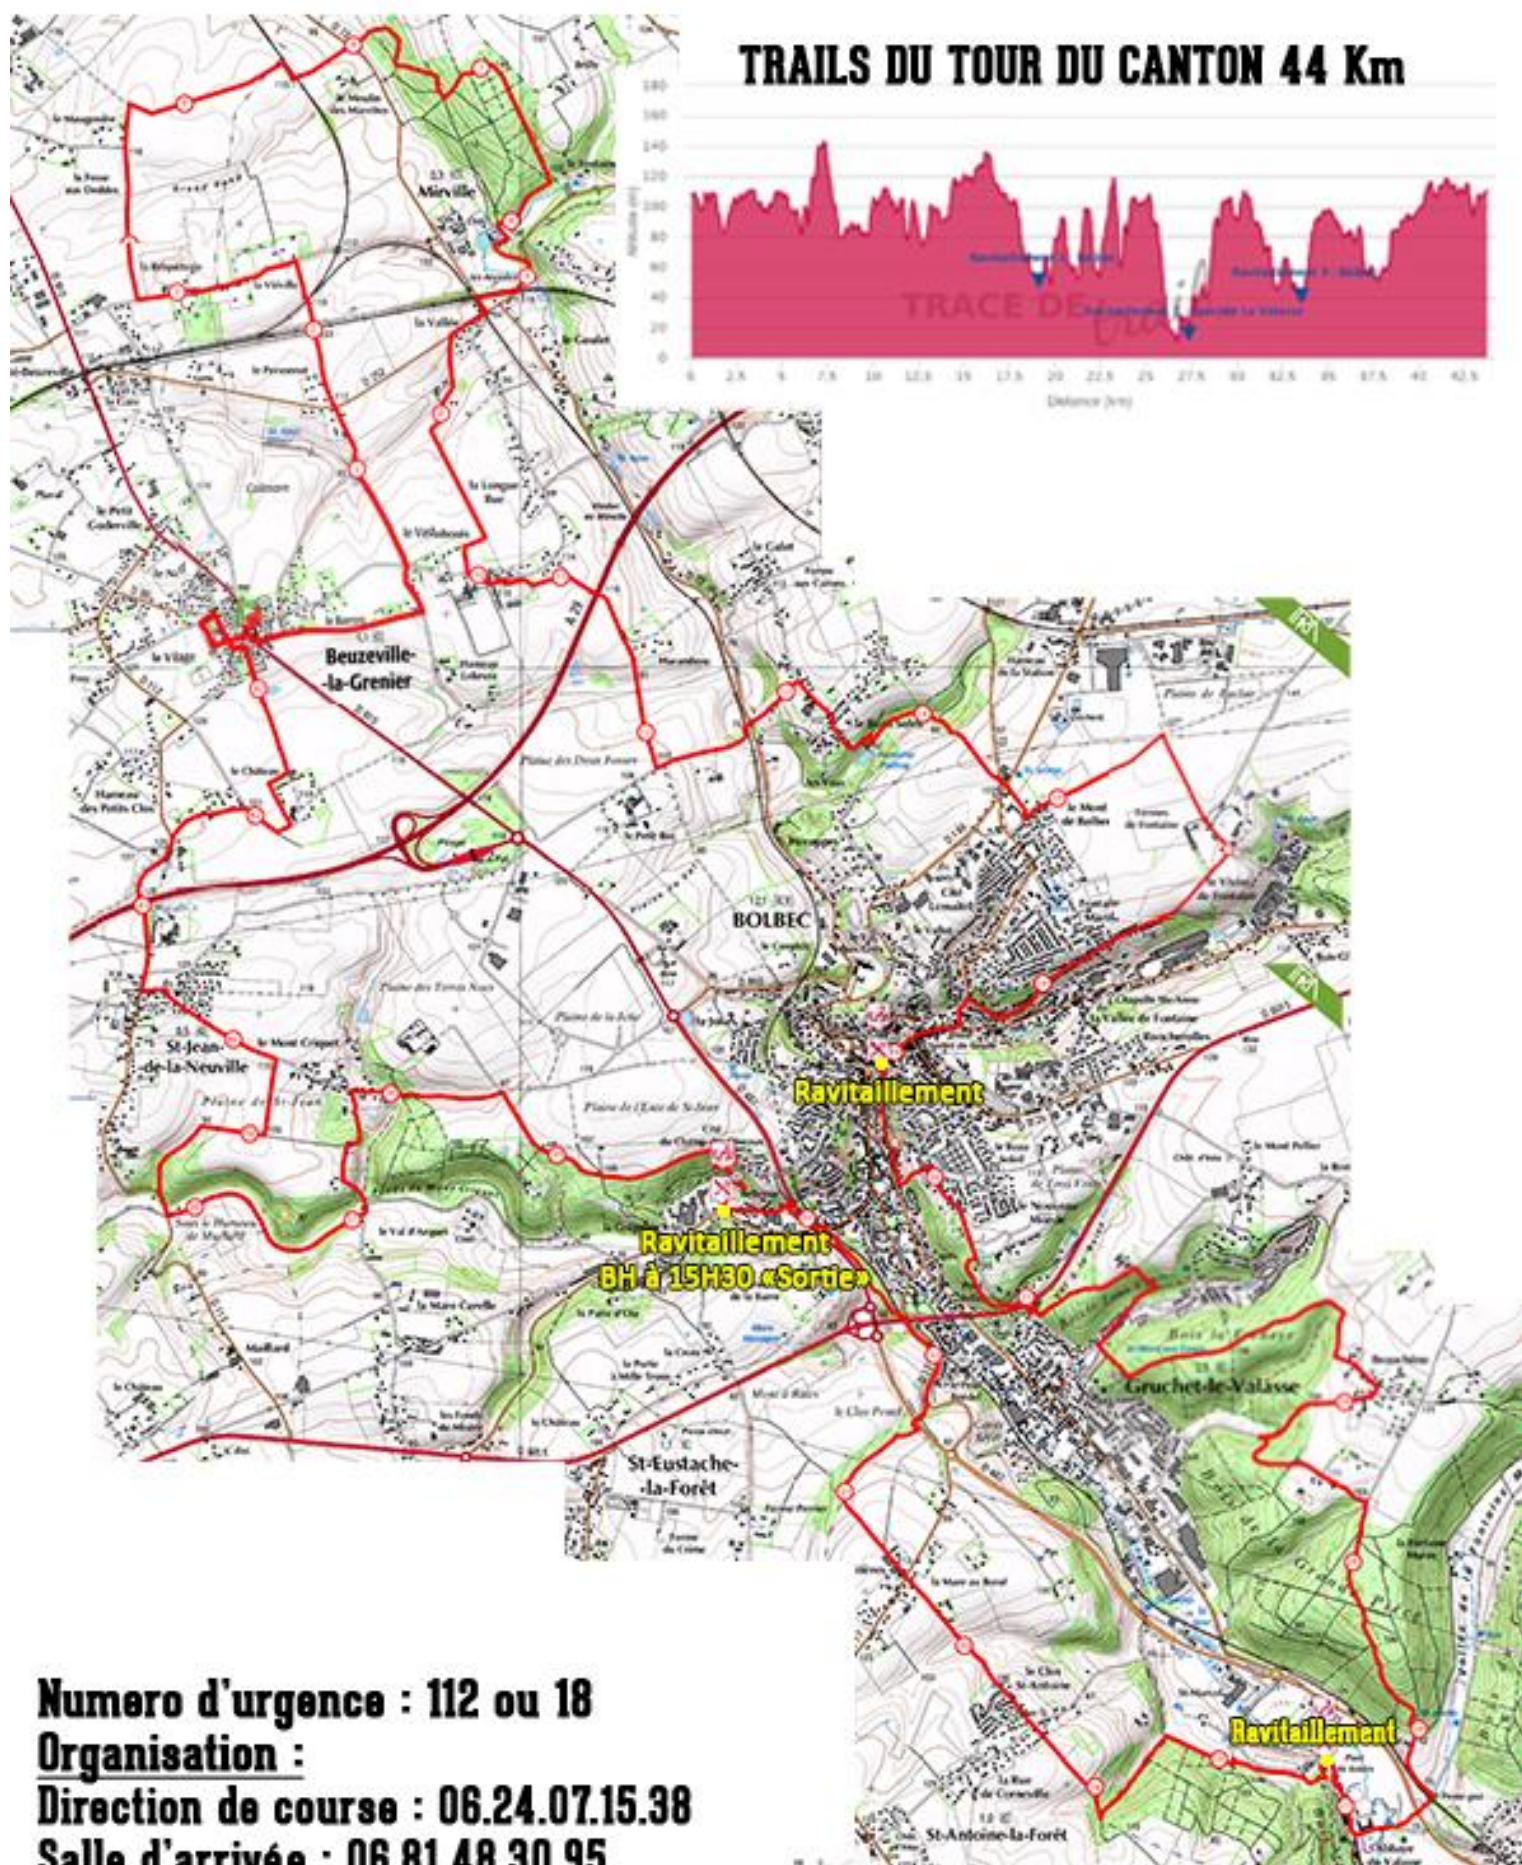

## TRAILS DU TOUR DU CANTON 44 Km

**Numero d'urgence : 112 ou 18**

**Organisation :**

**Direction de course : 06.24.07.15.38**

**Salle d'arrivée : 06.81.48.30.95**