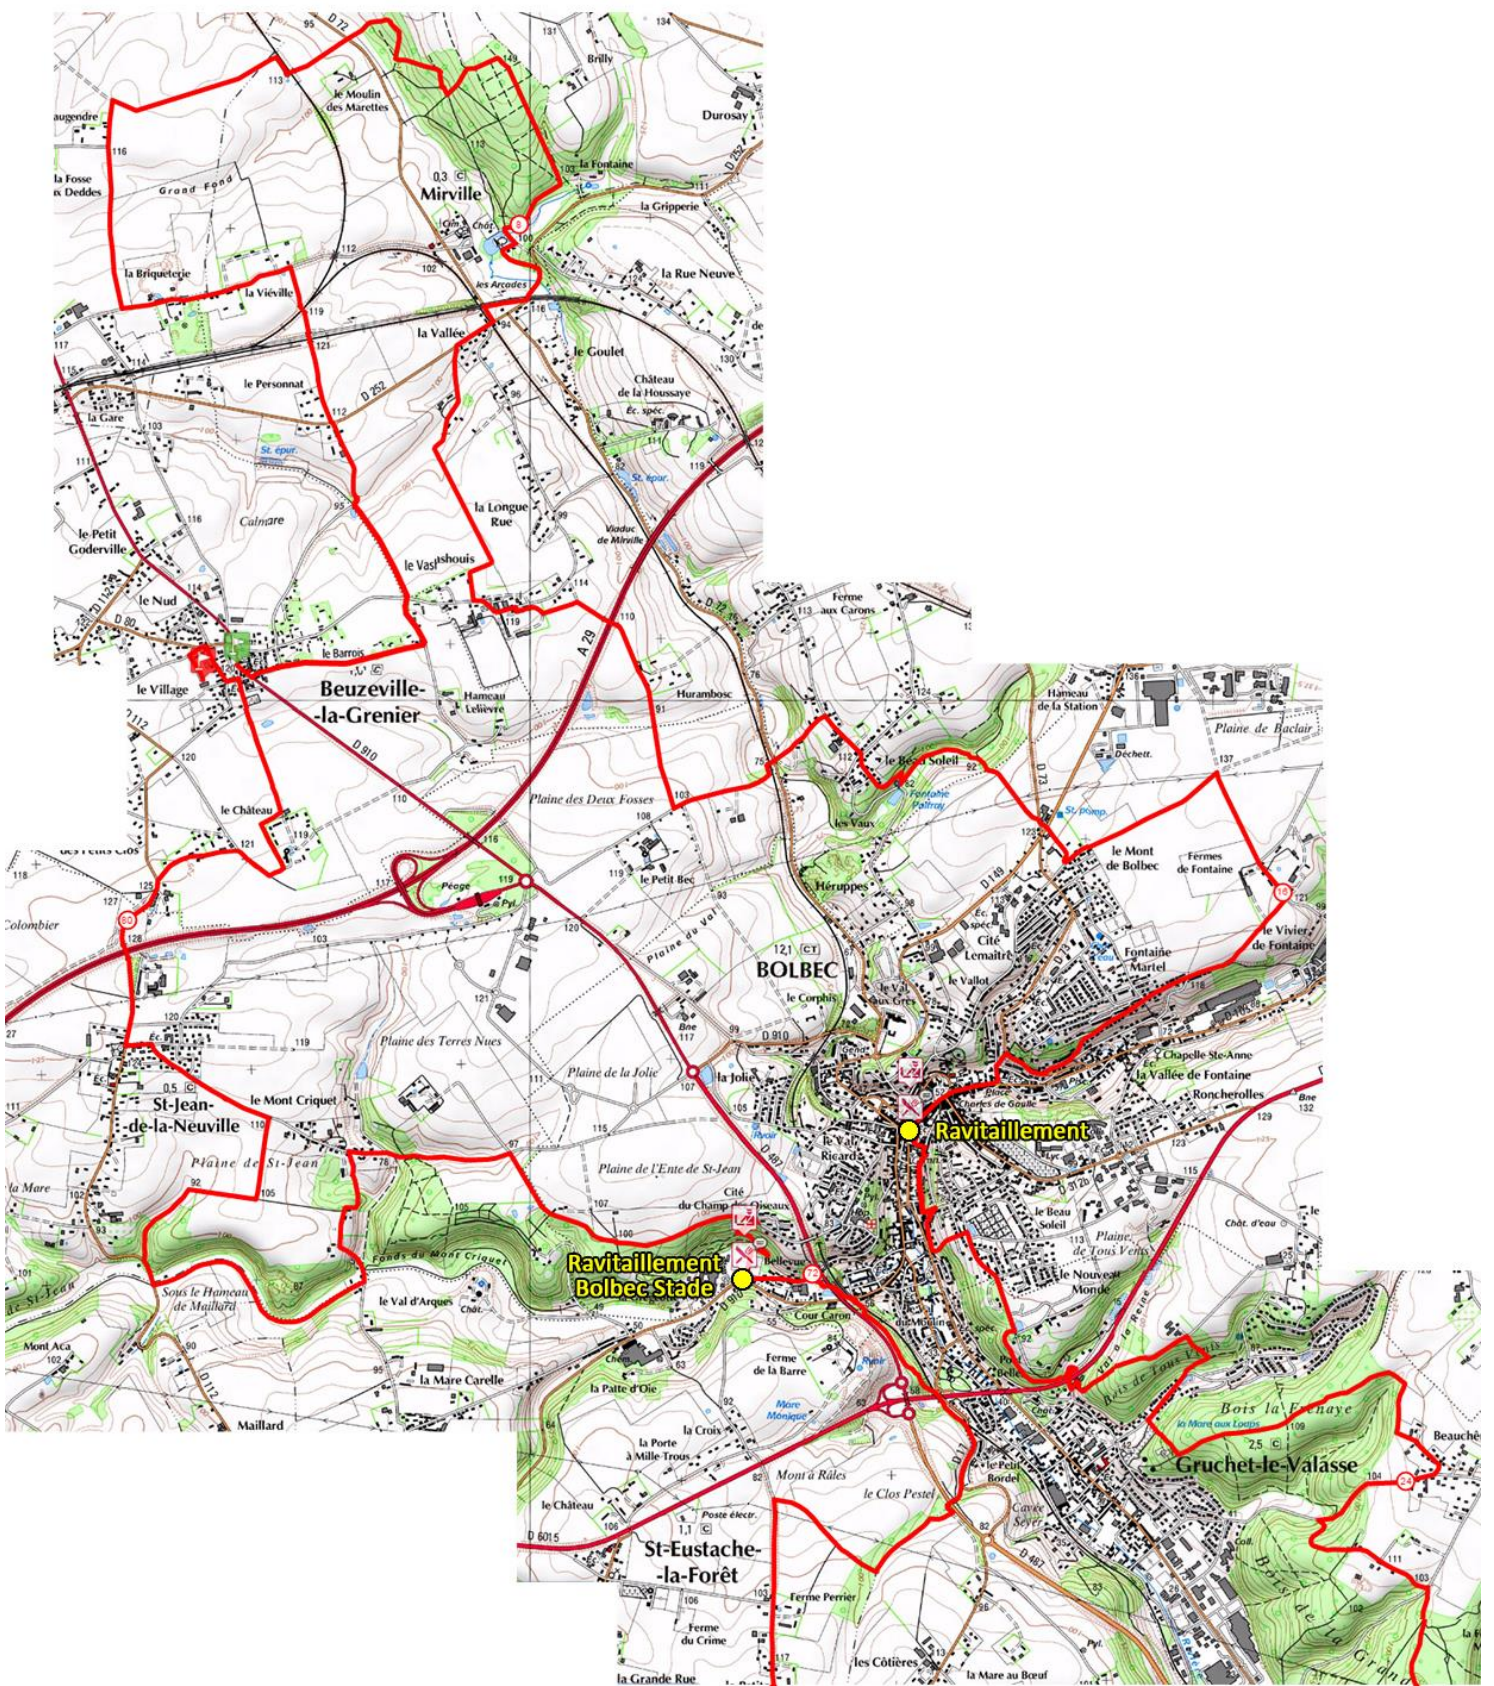

TRAIL DU TOUR DU CANTON 82 Km

Melamare

Lillebonne

Numero d'urgence : 112 ou 18
Organisation :
Direction de course : 06.24.07.15.38
Salle d'arrivée : 06.81.48.30.95