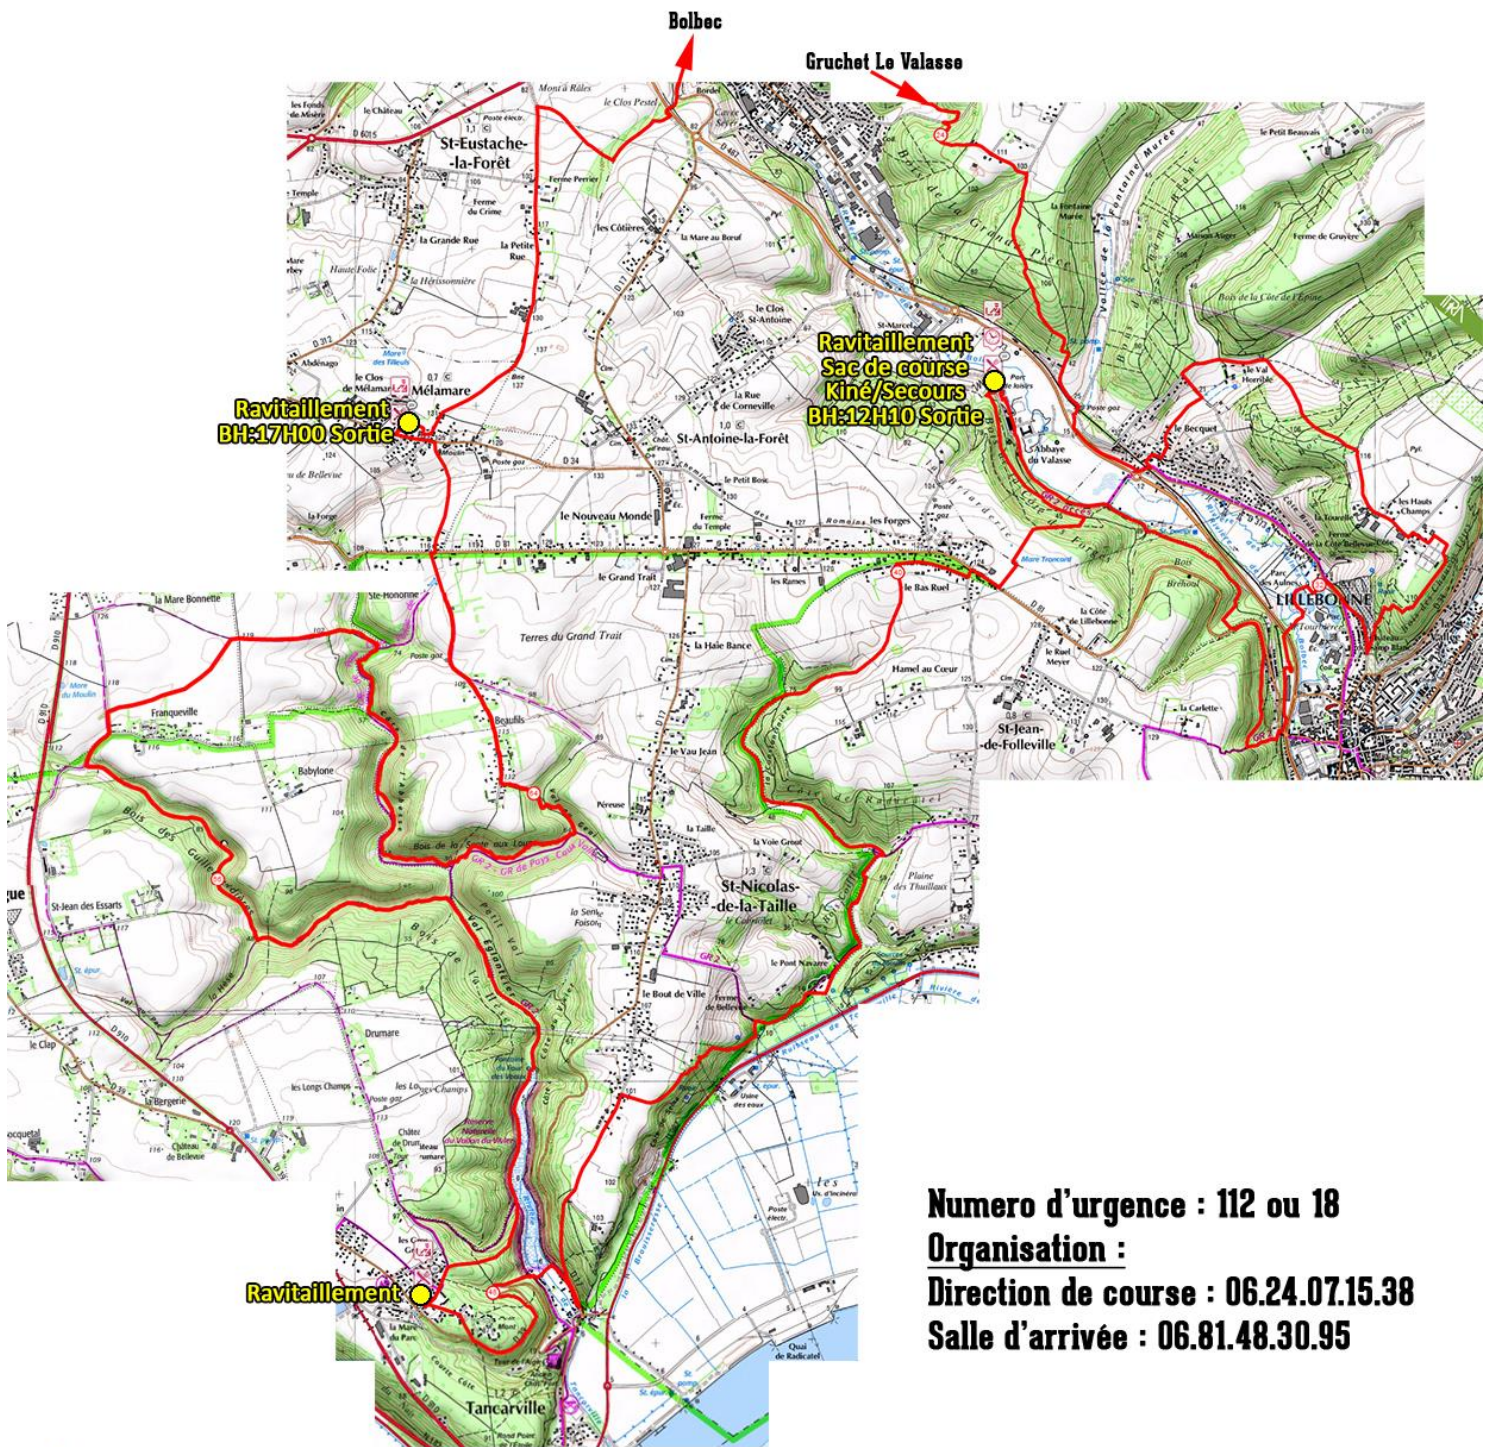

TRAIL DU TOUR DU CANTON 82 Km

Melamare

Lillebonne

Numero d'urgence : 112 ou 18
Organisation :
Direction de course : 06.24.07.15.38
Salle d'arrivée : 06.81.48.30.95